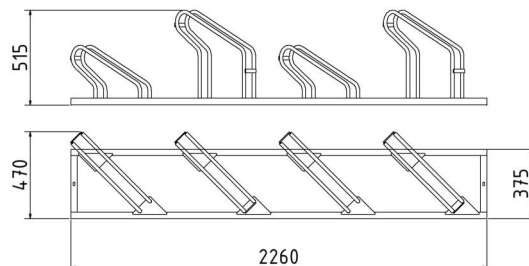

Numéro d'article / Article number: 420_40-45R

Support pour vélos, Parce des vélos sur 1 côté 45°, droite, 4 placeslongueur: 2260 mm

Description de l'article

Support pour vélos

Support pour vélos, Cadre de type cornière, Arceau 19 mm tube rond, Hauteur: env. 510 mm, Position haute/base en alternance, Largeur de pneu jusqu'à 55 mm, Profondeur 1 côté: env. 500 mm, Profondeur 2 côtés: env. 600 mm

- Parce des vélos sur 1 côté 45°, droite
- 4 placeslongueur: 2260 mm

Numéro EAN / EAN number: 4250384765590
Catégorie de fret / Freight category: B

Bicycle parking rack, One-sided rack, 45°, right, 4 Bicycleslength: 2260 mm

Item description

Bicycle parking rack

Bicycle parking rack
Frame of angular section
Hoop 19 mm round tube
Height: approx. 510 mm
Alternating high and low racks
Bicycle wheel width up to 55 mm
Low rack one side: approx. 500 mm
Two-side depth: approx. 600 mm

- One-sided rack, 45°, right
- 4 Bicycleslength: 2260 mm

* Toutes les données sont des valeurs indicatives (en partie avec les arrondis habituels dans la branche pour une meilleure compréhension) et servent uniquement à la compréhension du produit, mais pas comme base pour la construction d'accessoires, de supports de stockage, d'adaptations, de produits combinés ou autres. Toutes les indications sont fournies sans garantie, nous déclinons toute responsabilité pour d'éventuelles erreurs et les conséquences qui en résultent.