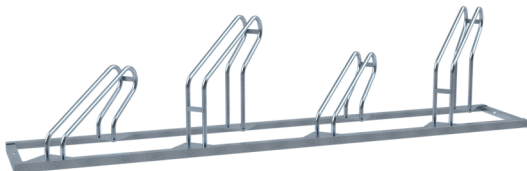

Numéro d'article / Article number: 420_40-45R

Support pour vélos, Parce des vélos sur 1 côté 45°, droite, 4 placeslongueur: 2260 mm

Description de l'article

Support pour vélos

Support pour vélos, Cadre de type cornière, Arceau 19 mm tube rond, Hauteur: env. 510 mm, Position haute/base en alternance, Largeur de pneu jusqu'à 55 mm, Profondeur 1 côté: env. 500 mm, Profondeur 2 côtés: env. 600 mm

- Parce des vélos sur 1 côté 45°, droite
- 4 placeslongueur: 2260 mm

Numéro EAN / EAN number: 4250384765590
Catégorie de fret / Freight category: B

Bicycle parking rack, One-sided rack, 45°, right, 4 Bicycleslength: 2260 mm

Item description

Bicycle parking rack

Bicycle parking rack
Frame of angular section
Hoop 19 mm round tube
Height: approx. 510 mm
Alternating high and low racks
Bicycle wheel width up to 55 mm
Low rack one side: approx. 500 mm
Two-side depth: approx. 600 mm

- One-sided rack, 45°, right
- 4 Bicycleslength: 2260 mm

* Toutes les données sont des valeurs indicatives (en partie avec les arrondis habituels dans la branche pour une meilleure compréhension) et servent uniquement à la compréhension du produit, mais pas comme base pour la construction d'accessoires, de supports de stockage, d'adaptations, de produits combinés ou autres. Toutes les indications sont fournies sans garantie, nous déclinons toute responsabilité pour d'éventuelles erreurs et les conséquences qui en résultent.