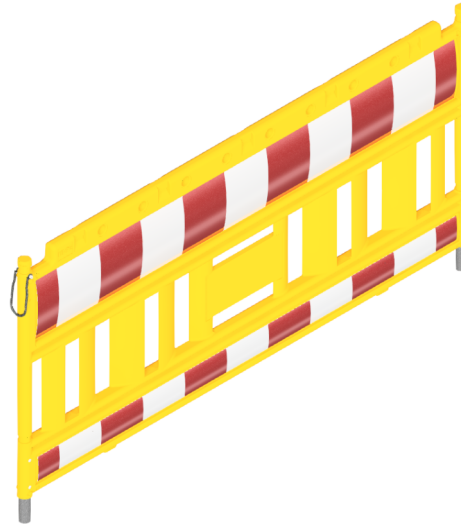

Artikelnummer / Article number: **33420K-G**

EAN / EAN number: 4250384733209  
Vrachtcategorie / Freight category: B

Schake EURO2 Rooster GEEL, Type barrière NOX rood / wit,  
Folietype RA1/A, zonder lampadapter, Kleur barrièrelichaam:  
geel

Schake EURO2 panel fence YELLOW, barrier type NOX red /  
white, film RA1/A, without lamp adapter, Barrier body color:  
yellow

### Omschrijving

Schake EURO2 Rooster GEEL

Rooster

-bodykleur geel (RAL1023)  
-gemaakt van UV-bestendige, slagvaste kunststof  
-lengte 2,00 m

- Type barrière NOX rood / wit
- Folietype RA1/A
- zonder lampadapter
- Kleur barrièrelichaam: geel

### Technische gegevens

Gewicht: 14,5 kg  
Afmetingen: 1000 mm x 2000 mm x 50 mm  
material:  
HDPE plastic white

standing post:  
Material - structural steel S235 JR  
surface - hot dipped galvanized according to DIN ISO 1461