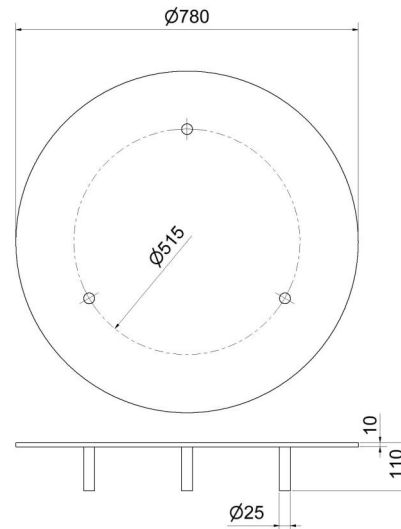

Artikelnummer / Article number: 20228

EAN / EAN number: 4250384748630

Vrachtcategorie / Freight category: A

Putdeksel, met 3 pennen, Afmetingen: Ø 780 x 10 mm

Shaft cover, with 3 pins, Dimensions: Ø780 mm x 10 mm

## Technische gegevens

Gewicht: 38,71 kg  
Afmetingen: 780 mm x 780 mm x 110 mm  
material:  
made of sheet steel

finish:  
raw

## Item description

Shaft cover

Manhole cover

For temporary covering of shafts during construction work.

·made of sheet steel  
·finish: raw

- with 3 pins
- Dimensions: Ø780 mm x 10 mm

## Technical specifications

Weight: 38,71 kg  
Dimensions: 780 mm x 780 mm x 110 mm  
material:  
made of sheet steel

finish:  
raw

\* Alle specificaties zijn waarden bij benadering (in sommige gevallen met afrondingen volgens de industriernorm voor een beter begrip) en zijn uitsluitend bedoeld om het product te begrijpen, maar niet als basis voor de constructie van accessoires, opbergrekken, aanpassingen, combinatieproducten of soortgelijke producten. Wij aanvaarden geen aansprakelijkheid voor eventuele fouten en de daaruit voortvloeiende gevolgen.