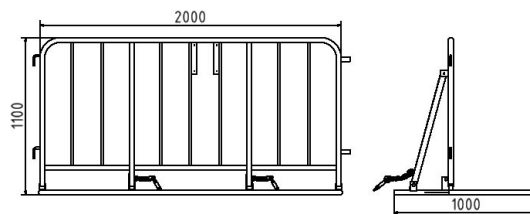

Numéro d'article / Article number: 419_012

Numéro EAN / EAN number: 4250384707989
Catégorie de fret / Freight category: B

Barrières de police typ U

Police barrier type U

Description de l'article

Barrières de police typ U

Barrières de police typ U

Item description

Police barrier type U

Police barrier type U

Données techniques

Poids: 46,616 kg
Dimensions: 1050 mm x 2100 mm x 1000 mm
matériau:
S235 JR

dimensions: hauteur 1,10 m, profondeur 1,00 m, longueur 2,10 m

surface:
galvanisé à chaud suivant DIN ISO 1461

Technical specifications

Weight: 46,616 kg
Dimensions: 1050 mm x 2100 mm x 1000 mm
material:
S235 JR

surface:
hot dipped galvanized acc. to DIN ISO 1461

* Toutes les données sont des valeurs indicatives (en partie avec les arrondis habituels dans la branche pour une meilleure compréhension) et servent uniquement à la compréhension du produit, mais pas comme base pour la construction d'accessoires, de supports de stockage, d'adaptations, de produits combinés ou autres. Toutes les indications sont fournies sans garantie, nous déclinons toute responsabilité pour d'éventuelles erreurs et les conséquences qui en résultent.