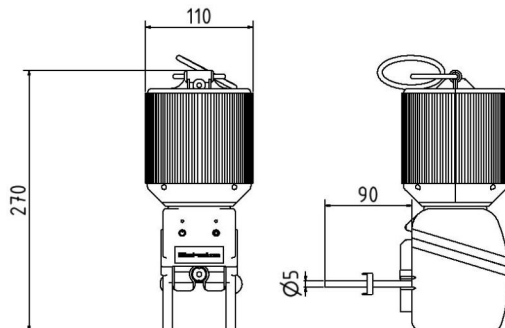

Numéro d'article / Article number: 31210R

Numéro EAN / EAN number: 4250384750992
Catégorie de fret / Freight category: A

Lampe de clôture de construction objectif 360°, avec Objectif rouge

Mobile fence lamp 360° lense, with red lense

Description de l'article

Lampe de clôture de construction objectif 360°

Lampe pour clôture de chantier, , boîtier en plastique rouge et robuste, lentille de 360, étrier métallique pour la fixation sur des tubes/manchons de 55 mm inclus , anneau pour la suspension aux fers de lanterne, changement en éclairage continu ou clignotant par 4 diodes lumineuses en appuyant sur un bouton, avec automatisme crépusculaire, pour économiser les piles

- avec Objectif rouge

Item description

Mobile fence lamp 360° lense

Construction fence lamp

- red, robust plastic housing
- 360° lens
- incl. metal bracket for attachment to 55 mm pipes/spigots
- ring for suspension on lantern irons
- changeable to continuous or flashing light at the touch of a button thanks to 4 LEDs
- with automatic twilight function to save batteries

- with red lense

Technical specifications

Weight: 1 kg

Dimensions: 90 mm x 110 mm x 270 mm

material:

plastic

* Toutes les données sont des valeurs indicatives (en partie avec les arrondis habituels dans la branche pour une meilleure compréhension) et servent uniquement à la compréhension du produit, mais pas comme base pour la construction d'accessoires, de supports de stockage, d'adaptations, de produits combinés ou autres. Toutes les indications sont fournies sans garantie, nous déclinons toute responsabilité pour d'éventuelles erreurs et les conséquences qui en résultent.