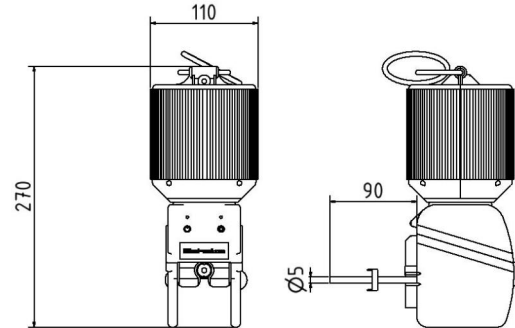

Artikelnummer / Article number: 31210R

EAN / EAN number: 4250384750992
Vrachtcategorie / Freight category: A

Bouw afrasteringslamp 360° lens, met rode lens

Mobile fence lamp 360° lense, with red lense

Omschrijving

- met rode lens

Technische gegevens

Gewicht: 1 kg
Afmetingen: 90 mm x 110 mm x 270 mm
materiaal:
plastic

* Alle specificaties zijn waarden bij benadering (in sommige gevallen met afrondingen volgens de industriestandaard voor een beter begrip) en zijn uitsluitend bedoeld om het product te begrijpen, maar niet als basis voor de constructie van accessoires, opbergrekken, aanpassingen, combinatieproducten of soortgelijke producten. Wij aanvaarden geen aansprakelijkheid voor eventuele fouten en de daaruit voortvloeiende gevolgen.

Item description

Mobile fence lamp 360° lense

Construction fence lamp

- red, robust plastic housing
- 360° lens
- incl. metal bracket for attachment to 55 mm pipes/spigots
- ring for suspension on lantern irons
- changeable to continuous or flashing light at the touch of a button thanks to 4 LEDs
- with automatic twilight function to save batteries

- with red lense

Technical specifications

Weight: 1 kg
Dimensions: 90 mm x 110 mm x 270 mm
material:
plastic