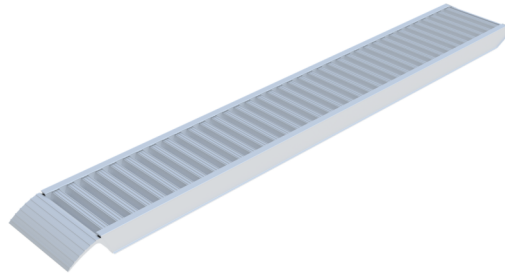

Número de artículo / Article number: **225036**

EAN / EAN number: 4250384778958  
Categoría de carga / Freight category: C

Rampa de acceso de aluminio, perfilada, Longitud: 2485 mm, anchura: 365 mm Carga máx.: 1500 kg Diferencia de altura / inclinación: 1000 mm / 24°

Aluminum loading ramp, profiled, length: 2485 mm, width: 365 mm max. load: 1500 kg height difference / incline: 1000 mm / 24°

### Descripción

Rampa de acceso de aluminio, perfilada

Rampa de acceso de aluminio, perfilada

Para la carga rápida y segura de vehículos, máquinas o equipos pesados.

-Rampa muy estable fabricada con perfiles de aluminio ligeros  
La superficie antideslizante proporciona un agarre óptimo

### Item description

Aluminum loading ramp, profiled

Aluminum loading ramp, profiled

Offers optimal support for the fast and safe loading of vehicles, machines or heavy equipment.

-very stable ramp made of light weight aluminum profiles  
-with a non-slip surface