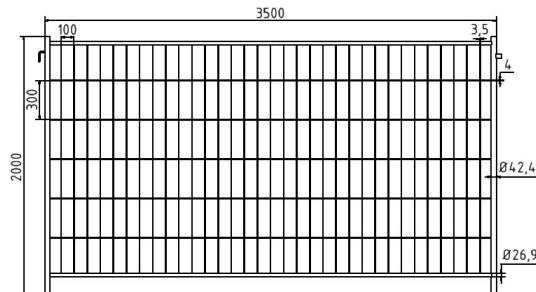

Artikelnummer / Article number: 3B2036H

EAN / EAN number: 4250384703820

Frachtkategorie / Freight category: C

Profi-Mobilzaun robuster Allrounder für Baustellen und Industrie, Element mit Haken und Ösen, Breite: 3,50 m, Höhe: 2,00 m

Mobile fence "Profi", Element with hook and eye, width: 3,50 m, height: 2,00 m

Artikeltext

Profi-Mobilzaun robuster Allrounder für Baustellen und Industrie

Der feuerverzinkte Mobilzaun „Profi“ eignet sich ideal für professionelle Baustellenabsperungen sowie den täglichen Einsatz in Industrie, Lager und temporären Sicherheitsbereichen.

Die stabile Konstruktion mit umlaufendem Rohrrahmen sorgt für eine hohe Standfestigkeit und Widerstandsfähigkeit im täglichen Gebrauch. Dank der robusten Standrohre mit $\varnothing 42,4$ mm sowie der widerstandsfähigen Drahtausführung bietet der Mobilzaun eine langlebige und zuverlässige Lösung für professionelle Anwendungen.

Durch seine ausgewogene Kombination aus Stabilität, Langlebigkeit und Wirtschaftlichkeit eignet sich der Mobilzaun ideal als robuster Allrounder für unterschiedlichste Einsatzbereiche.

Highlights:

- ·Robuste Profi-Ausführung
- ·Stabile 42,4-mm-Standrohre
- ·Widerstandsfähige Drahtausführung
- ·Umlaufender Rohrrahmen für hohe Stabilität
- ·Ideal für den täglichen Baustelleneinsatz

Technische Daten

- ·Standrohre: $\varnothing 42,4$ mm
- ·Waagerechte Rohre: $\varnothing 27$ mm
- ·Maschenweite: 100×300 mm
- ·Drahtstärke: $3,5$ mm / $4,0$ mm
- ·Feuerverzinkte Ausführung

Individualisierung:

Individualisiere Deinen Mobilzaun mit Deinem Firmenlogo
Auf Wunsch drucken und nieten wir Dein individuelles
Bauzaunschild direkt an den Mobilzaun. Ideal für Firmenlogos,
Werbebotschaften oder Baustellenkennzeichnungen.

Schake GmbH Registered office of the company: 58089 Hagen Phone.: +49 (0) 2331 38 60 6-0

Maßnahmen-Schilder 100 x 600 x 0,5 mm mit Haken und Ösen Fax: +49 (0) 2331 38 60 6-28

Eckeseyer Straße 195 Managing Director: Web: www.schake.com

58089 Hagen Gerald, Ralf, Patrick, Marc, Alois Schake E-Mail: info@schake.com

- Element mit Haken und Ösen
- Breite: 3,50 m, Höhe: 2,00 m

Item description

Mobile fence "Profi"

Mobile fence "Profi"

- ·hot-dipped galvanized
- ·with tubular frame mesh
- ·wire thickness vertical 3,5 mm / horizontal 4,0 mm
- ·mesh size: 100/300
- ·standpipe $\varnothing 42,4$ mm bleeder
- ·horizontal tube $\varnothing 27$ mm

Individualize your mobile fence with a custom construction fence sign!

Dimensions: 100 x 600 x 0.5 mm (color aluminum sheet)

- Element with hook and eye
- width: 3,50 m, height: 2,00 m

Bank details:

Sparkasse an Ennepe und Ruhr
IBAN: DE61 4545 0050 0000 0043 41
BIC: WELADED1GEV