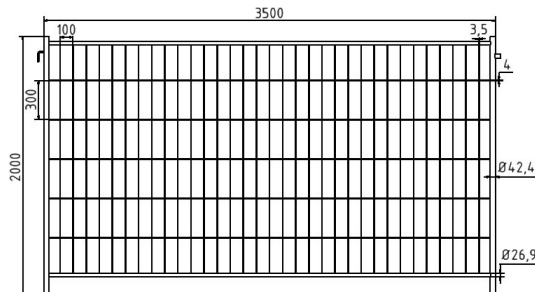

EAN / EAN number: 4250384703820

Vrachtcategorie / Freight category: C

Mobile fence "Profi", Element with hook and eye, width: 3,50 m,
height: 2,00 m