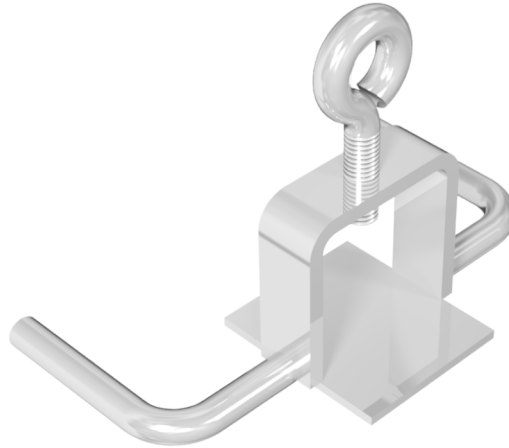

Artikelnummer / Article number: 31311

EAN / EAN number: 4250384702274
Vrachtcategorie / Freight category: A

Bordenklem, gegalvaniseerd, met haak, voor asbuis 40 x 40 mm / Ø 42 mm

Sign clamp, galvanized, with hooks, for 40 x 40 mm / Ø 42 mm shaft tube

Omschrijving

Bordenklem

Bordenklem

Om verkeersborden vast te klemmen op een verkeersbordpaal / schachtbuis.

-Verzinkt of gemaakt van kunststof
-Verkrijgbaar met ogen of haken voor het bevestigen van slagbomen

- gegalvaniseerd
- met haak
- voor asbuis 40 x 40 mm / Ø 42 mm

Technische gegevens

Gewicht: 0,35 kg
Afmetingen: 100 mm x 156 mm x 95 mm
material:
S235 JR

surface:
hot dipped galvanized acc. to DIN ISO 1461

Item description

Sign clamp

Sign clamp, galvanized or made of plastic (red / white)
available with eyes or hooks for mounting barriers

- galvanized
- with hooks
- for 40 x 40 mm / Ø 42 mm shaft tube

Technical specifications