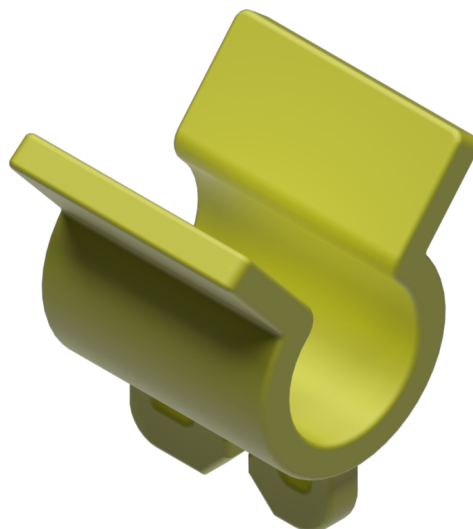

Numéro d'article / Article number: 301822

Numéro EAN / EAN number: 4250384702021
Catégorie de fret / Freight category: A

Support cordeau, en matière plastique, avec guidage du cordeau, adaptés à tous les piquets

Plumb line holder, of plastic, with rope guide, fits all twine poles

Description de l'article

Support cordeau

Support cordeau

- en matière plastique, avec guidage du cordeau, adaptés à tous les piquets

Item description

Plumb line holder

Plumb line holder

- of plastic, with rope guide, fits all twine poles

Données techniques

Poids: 0,1 kg

Dimensions: 110 mm x 180 mm x 30 mm

matériau:

plastique

Technical specifications

Weight: 0,1 kg

Dimensions: 110 mm x 180 mm x 30 mm

material:

plastic

* Toutes les données sont des valeurs indicatives (en partie avec les arrondis habituels dans la branche pour une meilleure compréhension) et servent uniquement à la compréhension du produit, mais pas comme base pour la construction d'accessoires, de supports de stockage, d'adaptations, de produits combinés ou autres. Toutes les indications sont fournies sans garantie, nous déclinons toute responsabilité pour d'éventuelles erreurs et les conséquences qui en résultent.