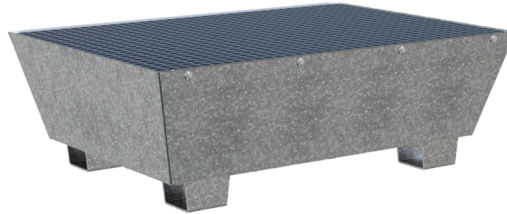

Número de artículo / Article number: 54100

EAN / EAN number: 4250384778910
Categoría de carga / Freight category: B

Cubeta tipo S230

Drip tray type S230

Descripción

Cubeta tipo S230

Cubeta tipo S230

- Diseño especialmente compacto que ahorra espacio
- Construcción de acero soldado
- seguro y duradero
- con rejilla galvanizada en caliente extraíble como nivel de posicionamiento
- puede conducirse por debajo para su transporte interno
- volumen de recogida 230 litros
- Dimensiones exteriores: 1230 x 850 x 400 mm
- Altura de carga: 400 mm
- Superficie de carga: 1230 x 850 mm
- galvanizado

Item description

Drip tray type S230

Drip tray type S230

- compact, space-saving design
- welded steel construction
- safe and durable
- with removable hot-dip galvanized grating
- as a positioning level can be driven under for internal transport
- collection capacity 230 liters
- external dimensions: 1230 x 850 x 400 mm
- loading height: 400 mm
- loading area: 1230 x 850 mm
- galvanized

Datos técnicos

Peso: kg
Dimensiones: 684 mm x 1059 mm x 402 mm
Material:
S235 JR

Surface finish:
Hot-dip galvanised in accordance with DIN ISO 1461

Technical specifications

Weight: kg
Dimensions: 684 mm x 1059 mm x 402 mm
Material:
S235 JR