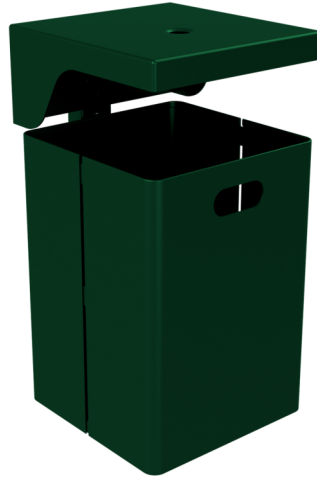

Article number / Artikelnummer: **4035B**

EAN number / EAN: 4250384734862
Freight category / Frachtkategorie: A

Square litter bin with cover, with ashtray, hot dipped galvanized and coated RAL 6005, without standingpost

Abfallbehälter mit Dach inkl Ascher, feuerverzinkt und beschichtet in RAL 6005, ohne Standpfosten

Item description

Square litter bin with cover, with ashtray

Litter bins for
Square litter bin with cover
no perforation, content approx. 40 l, including ashtray,
complete with bracket and wrench, container size: 440 x 310 x
310 mm
fixing on walls or posts

- hot dipped galvanized and coated RAL 6005
- without standingpost

Artikeltext

Abfallbehälter mit Dach inkl Ascher

Abfallbehälter zur
Wand- oder Pfostenbefestigung
Rechteck-Abfallbehälter mit Dach
ungelocht, Inhalt ca. 40 L, inkl. Ascher, kpl. mit Schiene und
Schlüssel, Behälterabmessungen 440 x 310 x 310 mm

- feuerverzinkt und beschichtet in RAL 6005
- ohne Standpfosten

Verwendungszweck

Der Verwendungszweck eines Abfallbehälters liegt in der hygienischen Sammlung, Lagerung und Entsorgung von Abfällen in unterschiedlichen Einsatzbereichen. Er dient dazu, Müll sicher aufzunehmen, die Umwelt sauber zu halten und eine geordnete Abfalltrennung zu ermöglichen. Durch seine robuste und funktionale Bauweise unterstützt der Abfallbehälter effiziente Entsorgungsprozesse im öffentlichen Raum, in Betrieben sowie im privaten Umfeld. Ob auf Baustellen, in Städten, in Parks oder in Industrieanlagen: Der Abfallbehälter ist eine unverzichtbare Lösung für Sauberkeit, Ordnung und nachhaltige Abfallwirtschaft.