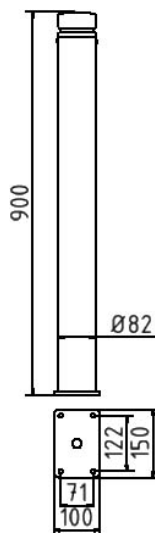

Artikelnummer / Article number: 482PB

EAN / EAN number: 4250384738952

Vrachtcategorie / Freight category: A

Afsluitpalen Serie 482B Ø 82 mm, Stationair, voor deugelbevestiging met voetplaat 100 x 150 mm, Zonder sluiting, zonder oogje

Ornamental bollard Series 482B Ø 82 mm, stationary, to be fixed by plugswith base plate 100 x 150 mm, without lock, without eyelet

Omschrijving

Afsluitpalen Serie 482B Ø 82 mm

Stijl meerpaal
gemaakt van ronde stalen buis Ø 82 mm
ca. 900 mm boven de grond, thermisch verzinkt
en gecoat, kleur: DB703

- stationary, to be fixed by plugswith base plate 100 x 150 mm
- without lock
- without eyelet

Technische gegevens

Gewicht: 7,5 kg
Afmetingen: 150 mm x 900 mm x 100 mm
materiaal:
S235 JR

surface:
hot dipped galvanized and powder coated

Technical specifications

Weight: 7,5 kg
Dimensions: 150 mm x 900 mm x 100 mm
material:
S235 JR

surface:
hot dipped galvanized and powder coated

* Alle specificaties zijn waarden bij benadering (in sommige gevallen met afrondingen volgens de industriernorm voor een beter begrip) en zijn uitsluitend bedoeld om het product te begrijpen, maar niet als basis voor de constructie van accessoires, opbergrekken, aanpassingen, combinatieproducten of soortgelijke producten. Wij aanvaarden geen aansprakelijkheid voor eventuele fouten en de daaruit voortvloeiende gevolgen.