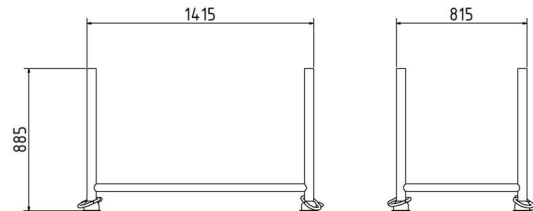

## Descripción

Palet apilable 1,30m x 0,70m x 0,70m

Paleta apilable con dimensiones de llenado: 1,30 m x 0,70 m x 0,70 m

Para uso universal en la técnica de almacenamiento de mercancías largas.

- Puntales de tubo redondo de Ø 57 mm
- Barras transversales de tubo redondo de Ø 48,3 mm
- Travesaño adicional soldado en el centro para mayor estabilidad
- Capacidad de carga: 1,5 toneladas
- apto para el tráfico de carretillas elevadoras y transpaletas y para el funcionamiento con grúa
- apilamiento estable gracias al contorno de los pies de tulipán

## Datos técnicos

Peso: 25 kg

Dimensiones: 814 mm x 1414 mm x 700 mm

material:  
S235 JR

surface:  
painted in RAL 8017

standard:  
tested acc. to GS

## Item description

Stackable pallet 1,30m x 0,70m x 0,70m

Stacking pallet with filling dimensions: 1.30 m x 0.70 m x 0.70 m

For universal use in storage technology for long goods.

- uprights made of Ø 57 mm round tube
- crossbars made of Ø 48.3 mm round tube
- additional, centrally welded crossbar for stability
- load capacity: 1.5 t
- suitable for forklift and pallet truck traffic and for crane operation
- stable stacking due to the contour of the tulip feet

## Technical specifications

Weight: 25 kg

Dimensions: 814 mm x 1414 mm x 700 mm

material:  
S235 JR

surface:  
painted in RAL 8017

standard:  
tested acc. to GS

\* Todas las especificaciones son valores aproximados (en algunos casos con el redondeo estándar de la industria para una mejor comprensión) y están destinadas únicamente a la comprensión del producto, pero no como base para la construcción de accesorios, bastidores de almacenamiento, adaptaciones, productos combinados o similares. Toda la información se facilita sin garantía, por lo que no asumimos responsabilidad alguna por posibles errores y sus consecuencias.