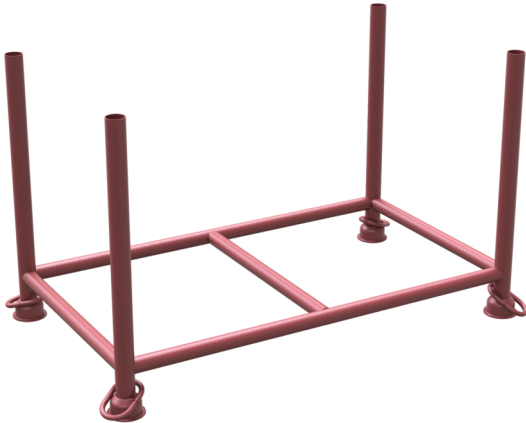

Número de artículo / Article number: 50110-0

EAN / EAN number: 4250384755454

Categoría de carga / Freight category: S

Palet apilable 1,30m x 0,70m x 0,70m, barnizado, con ganchos cerrados

Stackable pallet 1,30m x 0,70m x 0,70m, painted, with closed hook

## Descripción

Palet apilable 1,30m x 0,70m x 0,70m

Paleta apilable con dimensiones de llenado: 1,30 m x 0,70 m x 0,70 m

Para uso universal en la técnica de almacenamiento de mercancías largas.

- Puntales de tubo redondo de Ø 57 mm
- Barras transversales de tubo redondo de Ø 48,3 mm
- Travesaño adicional soldado en el centro para mayor estabilidad
- Capacidad de carga: 1,5 toneladas
- apto para el tráfico de carretillas elevadoras y transpaletas y para el funcionamiento con grúa
- apilamiento estable gracias al contorno de los pies de tulipán

## Datos técnicos

Peso: 25 kg

Dimensiones: 814 mm x 1414 mm x 700 mm

material:  
S235 JR

surface:  
painted in RAL 8017

standard:  
tested acc. to GS

## Item description

Stackable pallet 1,30m x 0,70m x 0,70m

Stacking pallet with filling dimensions: 1.30 m x 0.70 m x 0.70 m

For universal use in storage technology for long goods.

- uprights made of Ø 57 mm round tube
- crossbars made of Ø 48.3 mm round tube
- additional, centrally welded crossbar for stability
- load capacity: 1.5 t
- suitable for forklift and pallet truck traffic and for crane operation
- stable stacking due to the contour of the tulip feet