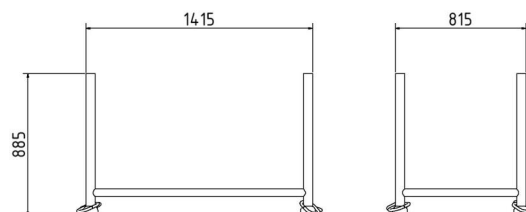

Item description

Stackable pallet 1,30m x 0,70m x 0,70m

Stacking pallet with filling dimensions: 1.30 m x 0.70 m x 0.70 m

For universal use in storage technology for long goods.

- -uprights made of Ø 57 mm round tube
- -crossbars made of Ø 48.3 mm round tube
- -additional, centrally welded crossbar for stability
- -load capacity: 1.5 t
- -suitable for forklift and pallet truck traffic and for crane operation
- -stable stacking due to the contour of the tulip feet

- painted
- with closed hook

Technical specifications

Weight: 25 kg

Dimensions: 814 mm x 1414 mm x 700 mm

material:

S235 JR

surface:

painted in RAL 8017

standard:

tested acc. to GS