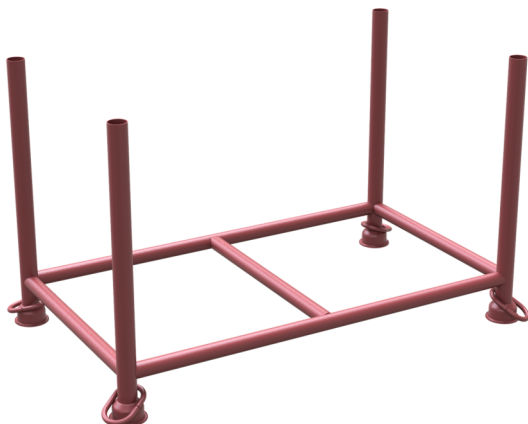

Numéro d'article / Article number: 50110-0

PaLETTE de gerbage 1,30m x 0,70m x 0,70m, laqué, avec crochets fermés

Description de l'article

PaLETTE de gerbage 1,30m x 0,70m x 0,70m

PaLETTE empilable avec dimensions de remplissage: 1,30 m x 0,70 m x 0,70 m., Pour une utilisation universelle dans le stockage de marchandises longues., tubes verticaux en tube rond de Ø 57 mm, longerons transversaux en tube rond de Ø 48,3 mm, barre transversale supplémentaire soudée au centre pour la stabilité, capacité de charge : 1,5 t, convient à la circulation de chariots élévateurs et de transpalettes et à l'utilisation de grues, empilable de manière stable grâce au contour des pieds tulipe

- laqué
- avec crochets fermés

Données techniques

Poids: 25 kg

Dimensions: 814 mm x 1414 mm x 700 mm

matériau:

S235 JR

surface:

laqué en RAL 8017

norme:

testé GS

Numéro EAN / EAN number: 4250384755454

Catégorie de fret / Freight category: S

Stackable pallet 1,30m x 0,70m x 0,70m, painted, with closed hook

Item description

Stackable pallet 1,30m x 0,70m x 0,70m

Stacking pallet with filling dimensions: 1.30 m x 0.70 m x 0.70 m

For universal use in storage technology for long goods.

- uprights made of Ø 57 mm round tube
- crossbars made of Ø 48.3 mm round tube
- additional, centrally welded crossbar for stability
- load capacity: 1.5 t
- suitable for forklift and pallet truck traffic and for crane operation
- stable stacking due to the contour of the tulip feet