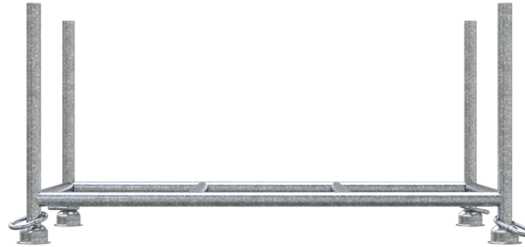

Stackable pallet 1,50m x 0,87m, galvanised, Filling dimensions: 1.50 m x 0.87 m x 0.60 m

Descripción

Palet apilable 1,50m x 0,87m

Paleta apilable con dimensiones de llenado: 1,50 m x 0,87 m x 0,60 m

Para uso universal en la técnica de almacenamiento de mercancías largas.

- soportes y travesaños de tubo redondo de Ø 48,3 mm
- 2 travesaños adicionales soldados en el centro para mayor estabilidad
- Capacidad de carga: 1,5 toneladas
- apto para el tráfico de carretillas elevadoras y transpaletas y para el funcionamiento con grúa
- apilamiento estable gracias al contorno de los pies de tulipán

- galvanizado
- Dimensiones del relleno: 1,50 m x 0,87 m x 0,60 m

Datos técnicos

Peso: 33,1 kg
Dimensiones: 1150 mm x 1780 mm x 765 mm
material:
S235 JR

Inside dimensions:
1.50 m x 0.87 m x 0.60 m

surface:
hot dipped galvanized acc. to DIN ISO 1461

Item description

Stackable pallet 1,50m x 0,87m

Stacking pallet with filling dimensions: 1.50 m x 0.87 m

For universal use in storage technology for long goods.

- uprights and crossbars made of Ø 48.3 mm round tube
- 2 additional, centrally welded crossbars for stability
- load capacity: 1.5 t
- suitable for forklift and pallet truck traffic and for crane operation
- stable stacking due to the contour of the tulip feet