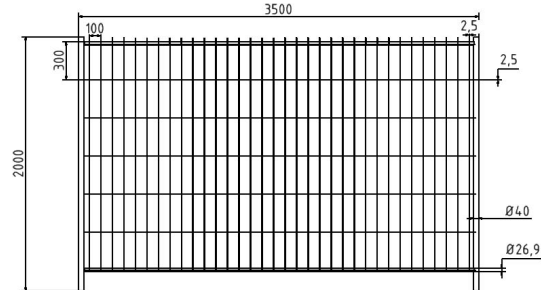

Artikelnummer / Article number: 3B2035C

EAN / EAN number: 4250384742393
Frachtkategorie / Freight category: C

Mobilzaun „Cloud“

Mobile fence "Cloud"

Artikeltext

Mobilzaun „Cloud“

Item description

Mobile fence "Cloud"

Mobilzaun "Cloud"

Mobile fence "Cloud"

- ·sendzimirverzinkt
- ·Maße: 3,50 x 2,00 m
- ·mit umlaufenden Rohrrahmen
- ·Maschenweite 100/300
- ·Drahtstärke senkrecht 2,5 mm / waagrecht 3,0 mm
- ·Standrohre senkrecht Ø 38 mm / waagrecht Ø 25 mm

- ·pre-galvanised
- ·Dimensions: 3.50 x 2.00 m
- ·with surrounding tubular frame
- ·mesh size 100/300
- ·wire thickness vertical 2.5 mm / horizontal 3.0 mm
- ·Vertical standpipes Ø 38 mm / horizontal Ø 25 mm

Individualisieren Sie Ihren Mobilzaun mit einem individuellem Bauzaunschild!
Maße: 100 x 600 x 0,5 mm (Farb-Aluminium-Blech)

Individualize your mobile fence with a custom construction fence sign!
Dimensions: 100 x 600 x 0.5 mm (color aluminum sheet)

Verwendungszweck

Der Verwendungszweck eines Mobilzauns liegt in der schnellen, flexiblen und temporären Absicherung sowie Abgrenzung von Bereichen im Außen- und Innenbereich. Er dient dazu, Baustellen, Veranstaltungen, Lagerflächen oder Gefahrenbereiche zuverlässig zu sichern und unbefugten Zutritt zu verhindern. Durch seine mobile Bauweise lässt sich der Mobilzaun einfach transportieren, aufstellen und bei Bedarf versetzen. Ob im Bauwesen, bei Events, in der Industrie oder im öffentlichen Raum: Der Mobilzaun ist eine vielseitige Lösung für sichere und strukturierte Abläufe.