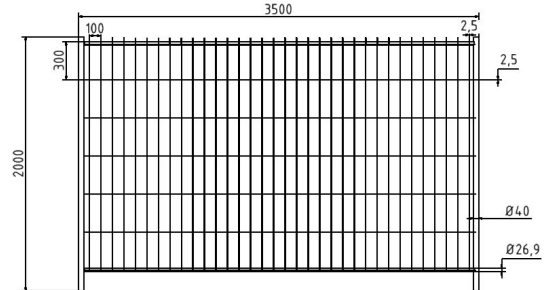

Artikelnummer / Article number: 3B2035C

EAN / EAN number: 4250384742393
Vrachtcategorie / Freight category: C

Mobiel hek "Wolk"

Mobile fence "Cloud"

Omschrijving

Mobiel hek "Wolk"

Mobiele omheining "Cloud"

- verzinkt
- afmetingen: 3,50 x 2,00 m
- met rondom buisframe
- maaswijdte 100/300
- draaddikte verticaal 2,5 mm / horizontaal 3,0 mm
- rechtopstaande buizen verticaal Ø 38 mm / horizontaal Ø 25 mm

Individualiseer uw mobiele afrastering met een afrasteringsbord op maat!

Afmetingen: 100 x 600 x 0,5 mm (gekleurde aluminiumplaat)

Item description

Mobile fence "Cloud"

Mobile fence "Cloud"

- pre-galvanised
- Dimensions: 3.50 x 2.00 m
- with surrounding tubular frame
- mesh size 100/300
- wire thickness vertical 2.5 mm / horizontal 3.0 mm
- Vertical standpipes Ø 38 mm / horizontal Ø 25 mm

Individualize your mobile fence with a custom construction fence sign!

Dimensions: 100 x 600 x 0.5 mm (color aluminum sheet)

Technische gegevens

Gewicht: 11,5 kg
Afmetingen: 2000 mm x 3500 mm x 42 mm
material:
S235 JR

dimensions:width: 3.50 m, height: 2.00 m

surface:
sendzime galvanised

Technical specifications

Weight: 11,5 kg
Dimensions: 2000 mm x 3500 mm x 42 mm
material:
S235 JR

dimensions:width: 3.50 m, height: 2.00 m