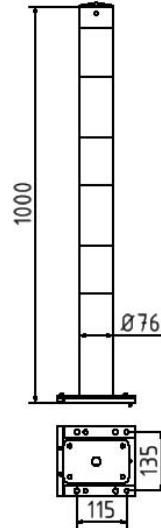

Artikelnummer / Article number: 476APBG

EAN / EAN number: 4250384729882
Vrachtcategorie / Freight category: A

Afneembare paal afneembaar, verwijderbaar geel / zwart, Ø 76 mm, zonder oogje

Barrier posts detachable, removable yellow / black, Ø 76 mm, without eyelet

Omschrijving

Afneembare paal afneembaar, verwijderbaar geel / zwart

Item description

Barrier posts detachable, removable yellow / black

Afzetpaal
met aangelaste stalen kap
ca. 1000 mm boven de grond
Thermisch verzinkt en geel gecoat
met drie zwarte strepen
uitneembaar, verwijderbaar, voor deufelbevestiging
met bodemplaat 150 x 180 mm
Vergrendeling met één inbusbout

- Ø 76 mm
- zonder oogje

- Ø 76 mm
- without eyelet

Technische gegevens

Gewicht: 8 kg
Afmetingen: 180 mm x 1000 mm x 150 mm
material:
S235 JR

surface:
hot dipped galvanized and powder coated

Technical specifications

Weight: 8 kg
Dimensions: 180 mm x 1000 mm x 150 mm
material:
S235 JR

surface:
hot dipped galvanized and powder coated

* Alle specificaties zijn waarden bij benadering (in sommige gevallen met afrondingen volgens de industriestandaard voor een beter begrip) en zijn uitsluitend bedoeld om het product te begrijpen, maar niet als basis voor de constructie van accessoires, opbergrekken, aanpassingen, combinatieproducten of soortgelijke producten. Wij aanvaarden geen aansprakelijkheid voor eventuele fouten en de daaruit voortvloeiende gevolgen.