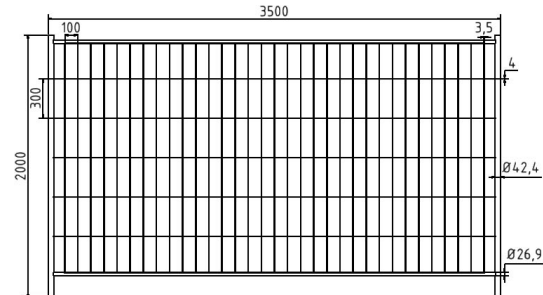

Artikelnummer / Article number: 3B2036

EAN / EAN number: 4250384739812
Frachtkategorie / Freight category: C

Profi-Mobilzaun robuster Allrounder für Baustellen und Industrie,
Element ohne Haken und Ösen, Breite: 3,50 m, Höhe: 2,00 m

Mobile fence "Profi", Element without hook and eye, width: 3,50
m, height: 2,00 m

Artikeltext

Profi-Mobilzaun robuster Allrounder für Baustellen und Industrie

Der feuerverzinkte Mobilzaun „Profi“ eignet sich ideal für professionelle Baustellenabsperungen sowie den täglichen Einsatz in Industrie, Lager und temporären Sicherheitsbereichen.

Die stabile Konstruktion mit umlaufendem Rohrrahmen sorgt für eine hohe Standfestigkeit und Widerstandsfähigkeit im täglichen Gebrauch. Dank der robusten Standrohre mit Ø 42,4 mm sowie der widerstandsfähigen Drahtausführung bietet der Mobilzaun eine langlebige und zuverlässige Lösung für professionelle Anwendungen.

Durch seine ausgewogene Kombination aus Stabilität, Langlebigkeit und Wirtschaftlichkeit eignet sich der Mobilzaun ideal als robuster Allrounder für unterschiedlichste Einsatzbereiche.

Highlights:

- Robuste Profi-Ausführung
- Stabile 42,4-mm-Standrohre
- Widerstandsfähige Drahtausführung
- Umlaufender Rohrrahmen für hohe Stabilität
- Ideal für den täglichen Baustelleneinsatz

Technische Daten

- Standrohre: Ø 42,4 mm
- Waagerechte Rohre: Ø 27 mm
- Maschenweite: 100 x 300 mm
- Drahtstärke: 3,5 mm / 4,0 mm
- Feuerverzinkte Ausführung

Individualisierung:

Individualisiere Deinen Mobilzaun mit Deinem Firmenlogo
Auf Wunsch drucken und nieten wir Dein individuelles
Bauzaunschild direkt an den Mobilzaun. Ideal für Firmenlogos,
Werbebotschaften oder Baustellenkennzeichnungen.

Schake GmbH
Maße des Schildes: 100 x 600 x 0,5 mm mit Haft-Aluminium-Blech
Eckeseyer Straße 195
58089 Hagen
Registered office of the company: 58089 Hagen
Managing Director:
Gerald, Ralf, Patrick, Marc, Alois Schake

Phone.: +49 (0) 2331 38 60 6-0
Fax: +49 (0) 2331 38 60 6-28
Web: www.schake.com
E-Mail: info@schake.com

Bank details:
Sparkasse an Ennepe und Ruhr
IBAN: DE61 4545 0050 0000 0043 41
BIC: WELADED1GEV

- Element ohne Haken und Ösen
- Breite: 3,50 m, Höhe: 2,00 m