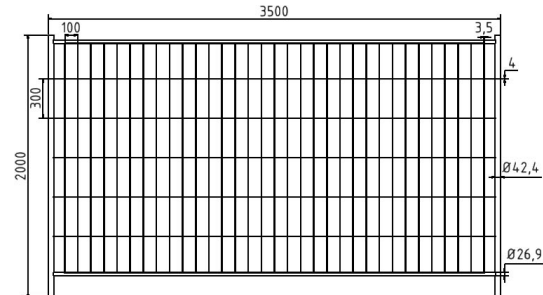

EAN / EAN number: 4250384739812
Categoría de carga / Freight category: C

Mobile fence "Profi", Element without hook and eye, width: 3,50
m, height: 2,00 m