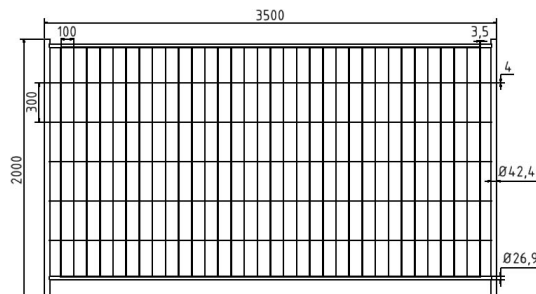

- Élément sans crochets et œillets
- largeur: 3,50 m, hauteur: 2,00 m

Données techniques

Poids: 19,75 kg
Dimensions: 2000 mm x 3500 mm x 42 mm
largeur: 3,50 m, hauteur: 2,00 m

galvanisée

Numéro EAN / EAN number: 4250384739812
Catégorie de fret / Freight category: C

Mobile fence "Profi", Element without hook and eye, width: 3,50 m, height: 2,00 m

Item description

Mobile fence "Profi"

Mobile fence "Profi"

- hot-dipped galvanized
- with tubular frame mesh
- wire thickness vertical 3,5 mm / horizontal 4,0 mm
- mesh size: 100/300
- standpipe Ø 42,4 mm bleeder
- horizontal tube Ø 27 mm

Individualize your mobile fence with a custom construction fence sign!

Dimensions: 100 x 600 x 0.5 mm (color aluminum sheet)

- Element without hook and eye
- width: 3,50 m, height: 2,00 m

Technical specifications

Weight: 19,75 kg
Dimensions: 2000 mm x 3500 mm x 42 mm
material:
S235 JR

dimensions:
width: 3,50 m, height: 2,00 m

surface:
hot dipped galvanized acc. to DIN ISO 1461

* Toutes les données sont des valeurs indicatives (en partie avec les arrondis habituels dans la branche pour une meilleure compréhension) et servent uniquement à la compréhension du produit, mais pas comme base pour la construction d'accessoires, de supports de stockage, d'adaptations, de produits combinés ou autres. Toutes les indications sont fournies sans garantie, nous déclinons toute responsabilité pour d'éventuelles erreurs et les conséquences qui en résultent.