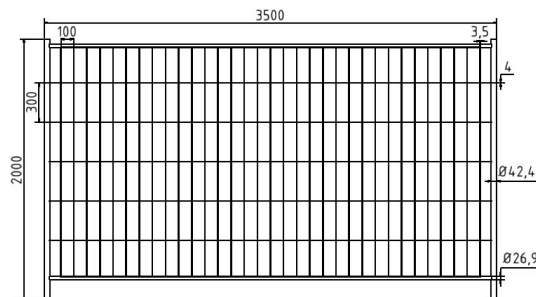

Afmetingen: 100 x 600 x 0,5 mm (gekleurde aluminiumplaat)

- Element zonder haken en oogjes
- Breedte: 3,50 m, hoogte: 2,00 m

EAN / EAN number: 4250384739812

Vrachtcategorie / Freight category: C

Mobile fence "Profi", Element without hook and eye, width: 3,50
m, height: 2,00 m

Individualize your mobile fence with a custom construction fence
sign!

Dimensions: 100 x 600 x 0.5 mm (color aluminum sheet)

- Element without hook and eye
- width: 3,50 m, height: 2,00 m

Technische gegevens

Gewicht: 19,75 kg
Afmetingen: 2000 mm x 3500 mm x 42 mm
material:
S235 JR

dimensions:
width: 3,50 m, height: 2,00 m

surface:
hot dipped galvanized acc. to DIN ISO 1461

Technical specifications

Weight: 19,75 kg
Dimensions: 2000 mm x 3500 mm x 42 mm
material:
S235 JR

dimensions:
width: 3,50 m, height: 2,00 m

surface:
hot dipped galvanized acc. to DIN ISO 1461

* Alle specificaties zijn waarden bij benadering (in sommige gevallen met afrondingen volgens de industriestandaard voor een beter begrip) en zijn uitsluitend bedoeld om het product te begrijpen, maar niet als basis voor de constructie van accessoires, opbergrekken, aanpassingen, combinatieproducten of soortgelijke producten. Wij aanvaarden geen aansprakelijkheid voor eventuele fouten en de daaruit voortvloeiende gevolgen.