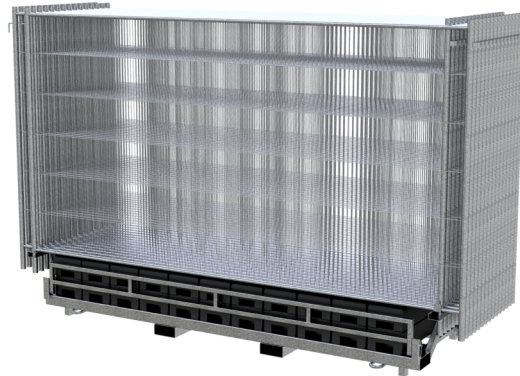

Artikelnummer / Article number: 3B212T-SET3

EAN / EAN number: 4250384747190
Frachtkategorie / Freight category: C

SET mit 30 Bauzäunen und Zubehör auf Twinpalette, Mobilzaun „Profi“ mit Haken und Ösen, ohne Verbindungsschellen

SET with 30 construction fences and accessories on Twinpallet, Mobile fence “profi” with hooks and eyes, without connecting clamps

Artikeltext

SET mit 30 Bauzäunen und Zubehör auf Twinpalette

Bauzaunset mit Twinpalette bestehend aus:

30 x Mobilzaun 2,00 x 3,50 m verzinkt
30 x Bauzaunfuß aus Kunststoffrecycling Art.-Nr. 3F110
30 x Verbindungsschelle Art.-Nr. 3VB10L
1 x Twinpalette Art.-Nr. 3B212T

- Mobilzaun „Profi“ mit Haken und Ösen, ohne Verbindungsschellen

Item description

SET with 30 construction fences and accessories on Twinpallet

Construction fence set with twin pallet consisting of:

30 x mobile fence 2.00 x 3.50 m galvanised
30 x construction fence foot made of recycled plastic part no. 3F110
30 x connecting clamp part no. 3VB10L
1 x Twin pallet part no. 3B212T