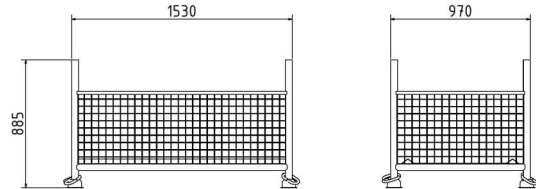

Article number / Artikelnummer: 50320-0

EAN number / EAN: 4250384752071
Freight category / Frachtkategorie: B

Mesh box pallet 1,43m x 0,87m x 0,70m, painted, with closed hook

Gitterboxpalette 1,43m x 0,87m x 0,50m, lackiert, with closed hook

Item description

Mesh box pallet 1,43m x 0,87m x 0,70m

Mesh box pallet 1.43 m x 0.87 m x 0.70 m for universal use in storage, vertical tubes and cross tubes of Ø 48.3 mm round tube, inside dimensions: 1.43 m x 0.87 m x 0.70 m, mesh box pallet can hold up to 1.5 t of load, suitable for transport by fork-lift truck, platform floor truck or crane, the shape of the feet adds stability to the mesh box pallet stack

- painted
- with closed hook

Artikeltext

Gitterboxpalette 1,43m x 0,87m x 0,50m

Gitterboxpalette

Für den universellen Einsatz in der Lagertechnik.

- Füllmaße: 1,43 m x 0,87 m x 0,70 m
- Standrohre und Querholme sind aus Ø 48,3 mm Rundrohr gefertigt
- Belastbarkeit: bis zu 1,5 t
- sowohl für Stapler- und Hubwagenverkehr, als auch für Kranbetrieb geeignet
- durch die Kontur der Tulpenfüße lassen sich die Gitterboxpaletten standsicher stapeln

Technical specifications

Weight: 67 kg
Dimensions: 970 mm x 1530 mm x 800 mm
material:
S235 JR

inside dimensions:
1.43 m x 0.87 m x 0.50 m

surface:
painted in RAL 8017

Technische Daten

Gewicht: 67 kg
Abmessungen: 970 mm x 1530 mm x 800 mm
Material:
S235 JR