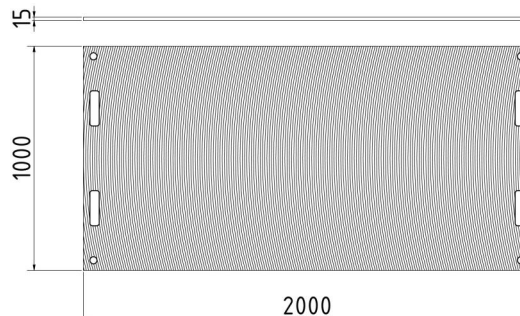

Item description

Floor protection mat made of UHMWPE

Floor protection mat
2000 x 1000 mm x 15 mm for driving on work equipment, or to protect curbs and areas that need to be protected from ruts. The floor protection mat impresses with a great stability, so that the shape of the mat remains in its form even with frequent use. The floor protection mats can be connected, so that larger areas can be well protected in the compound. The material is heat and frost resistant, UHMWPE, black

- Floor protection mat

Artikeltext

Bodenschutzmatte aus UHMWPE

Bodenschutzmatte 2000 x 1000 x 15mm zum Befahren von Arbeitsgeräten, bzw. zum Schutz von Randsteinen und Flächen welche vor Fahrspuren geschützt werden sollen. Die Bodenschutzmatte besteht durch eine große Stabilität, sodass die Form der Matte auch bei häufiger Beanspruchung in ihrer Form bleibt. Die Bodenschutzmatten können verbunden werden, sodass man größere Flächen im Verbund gut schützen kann. Das Material ist Hitze- und Frostbeständig. Belastbarkeit: 80t

- Bodenschutzmatte

Technical specifications

Weight: 30 kg
Dimensions: 2000 mm x 1000 mm x 15 mm
material:
UHMWPE

Load capacity:
80 tons

Technische Daten

Gewicht: 30 kg
Abmessungen: 2000 mm x 1000 mm x 15 mm
Material:
UHMWPE