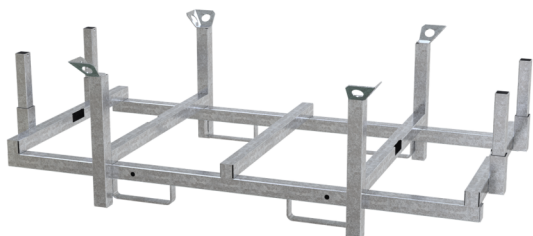

## Artikeltext

Bodenschutzmatte aus UHMWPE

Bodenschutzmatte 2000 x 1000 x 15mm zum Befahren von Arbeitsgeräten, bzw. zum Schutz von Randsteinen und Flächen welche vor Fahrspuren geschützt werden sollen. Die Bodenschutzmatte besteht durch eine große Stabilität, sodass die Form der Matte auch bei häufiger Beanspruchung in ihrer Form bleibt.

Die Bodenschutzmatten können verbunden werden, sodass man größere

Flächen im Verbund gut schützen kann.

Das Material ist Hitze- und Frostbeständig.

Belastbarkeit: 80t

- Bodenschutzmatte

## Verwendungszweck

Der Verwendungszweck einer Bodenschutzmatte liegt im zuverlässigen Schutz von Untergründen vor Beschädigungen, Verschmutzungen und Abnutzung. Sie wird eingesetzt, um Böden vor Belastungen durch Fahrzeuge, Maschinen, Baustellenverkehr oder schwere Gegenstände zu bewahren und gleichzeitig eine sichere, rutschfeste Oberfläche zu schaffen. Je nach Ausführung kann sie auch zur Lastverteilung auf empfindlichen Untergründen wie Rasen oder weichem Boden dienen. Ob auf Baustellen, bei Veranstaltungen, in Industrie- oder Lagerbereichen: Die Bodenschutzmatte ist eine praktische Lösung für Schutz, Sicherheit und den Erhalt von Oberflächen.

## Technische Daten

Gewicht: 30 kg

Abmessungen: 2000 mm x 1000 mm x 15 mm

Material:

UHMWPE

Belastbarkeit:

80t