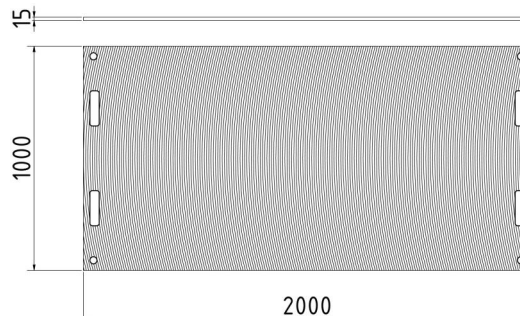

## Artikeltext

Bodenschutzmatte aus UHMWPE

Bodenschutzmatte 2000 x 1000 x 15mm zum Befahren von Arbeitsgeräten, bzw. zum Schutz von Randsteinen und Flächen welche vor Fahrspuren geschützt werden sollen. Die Bodenschutzmatte besteht durch eine große Stabilität, sodass die Form der Matte auch bei häufiger Beanspruchung in ihrer Form bleibt.

## Technische Daten

Gewicht: 30 kg

Abmessungen: 2000 mm x 1000 mm x 15 mm

Material:

UHMWPE

Belastbarkeit:

80t

## Technical specifications

Weight: 30 kg

Dimensions: 2000 mm x 1000 mm x 15 mm

material:

UHMWPE

Load capacity:

80 tons

\* Alle Angaben sind Richtwerte (teilweise mit branchenüblichen Rundungen zum besseren Verständnis) und dienen lediglich zum Produktverständnis, nicht aber als Basis zum Bau von Zubehörteilen, Lagergestellen, Adaptierungen, Kombinationsprodukten oä. Alle Angaben sind ohne Gewähr, für evtl. Fehler und resultierende Folgen übernehmen wir keine Verantwortung.