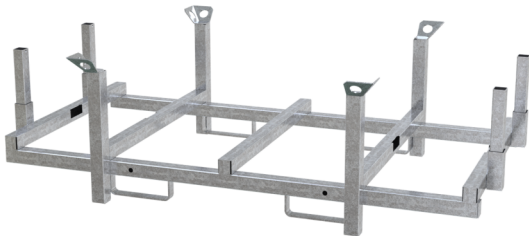

Número de artículo / Article number: **33902**

EAN / EAN number: 4250384753191
Categoría de carga / Freight category: B

Estera de protección del suelo de UHMWPE, Alfombra de protección del suelo

Floor protection mat made of UHMWPE, Floor protection mat

Descripción

Estera de protección del suelo de UHMWPE

Estera de protección del suelo 2000 x 1000 x 15mm para circular con equipos de trabajo o para la protección de bordillos y superficies que deben protegerse de las roderas. La estera de protección del suelo impresiona por su gran estabilidad, de modo que la forma de la alfombra conserva su forma incluso con el uso frecuente. Las alfombras de protección del suelo pueden conectarse entre sí, de modo que pueden protegerse superficies más grandes. El material es resistente al calor y a las heladas. Capacidad de carga: 80 toneladas

- Alfombra de protección del suelo

Datos técnicos

Peso: 30 kg
Dimensiones: 2000 mm x 1000 mm x 15 mm
material:
UHMWPE

Load capacity:
80 tons

Item description

Floor protection mat made of UHMWPE

Floor protection mat 2000 x 1000 mm x 15 mm for driving on work equipment, or to protect curbs and areas that need to be protected from ruts. The floor protection mat impresses with a great stability, so that the shape of the mat remains in its form even with frequent use. The floor protection mats can be connected, so that larger areas can be well protected in the compound. The material is heat and frost resistant, UHMWPE, black