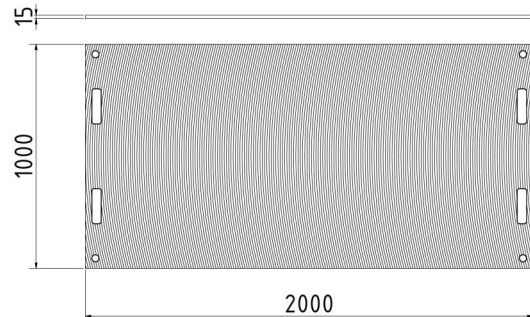

Número de artículo / Article number: **33902**

EAN / EAN number: 4250384753191
Categoría de carga / Freight category: B

Estera de protección del suelo de UHMWPE, Alfombra de protección del suelo

Floor protection mat made of UHMWPE, Floor protection mat

Descripción

Estera de protección del suelo de UHMWPE

Estera de protección del suelo 2000 x 1000 x 15mm para circular con equipos de trabajo o para la protección de bordillos y superficies que deben protegerse de las roderas. La estera de protección del suelo impresiona por su gran estabilidad, de modo que la forma de la alfombra conserva su forma incluso con el uso frecuente. Las alfombras de protección del suelo pueden conectarse entre sí, de modo que pueden protegerse superficies más grandes. El material es resistente al calor y a las heladas. Capacidad de carga: 80 toneladas

- Alfombra de protección del suelo

Datos técnicos

Peso: 30 kg
Dimensiones: 2000 mm x 1000 mm x 15 mm
material:
UHMWPE

Load capacity:
80 tons

Item description

Floor protection mat made of UHMWPE

Floor protection mat 2000 x 1000 mm x 15 mm for driving on work equipment, or to protect curbs and areas that need to be protected from ruts. The floor protection mat impresses with a great stability, so that the shape of the mat remains in its form even with frequent use. The floor protection mats can be connected, so that larger areas can be well protected in the compound. The material is heat and frost resistant, UHMWPE, black