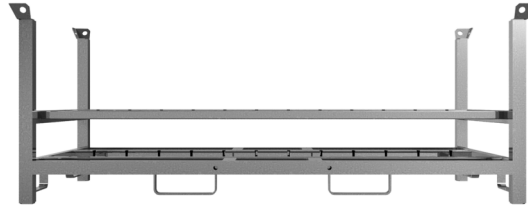

Artikelnummer / Article number: **3B214-3**

EAN / EAN number: 4250384748647
Frachtkategorie / Freight category: B

Stapelpalette für 12 Schachtabdeckungen

Stackable pallet for 12 shaft covers

Artikeltext

Stapelpalette für 12 Schachtabdeckungen

Stapelpalette

- zur Aufnahme von 12 Schachtabdeckungen
- Maße: 2,23 x 1,15 m x 0,75 m
- 8 Stk. angeschweißte Einfahrschuhe
- Standrohre aus 60 x 60 mm
- Querholme aus 60 x 40 mm Rohr
- 4-fach stapelbar
- Ausführung: verzinkt

Item description

Stackable pallet for 12 shaft covers

Stackable pallet

- for transport and storage of 12 shaft covers
- Dimensions: 2.23 x 1.15 x 0.75 m
- 8 pcs. welded-on drive-in shoes
- Stand tubes made of 60 x 60 mm
- crossbars made of 60 x 40 mm tube
- 4-fold stackable
- Finish: galvanised

Technische Daten

Gewicht: 105,4 kg
Abmessungen: 1200 mm x 2230 mm x 880 mm
Material:
S235 JR

Oberfläche:
Feuerverzinkt

Technical specifications

Weight: 105,4 kg
Dimensions: 1200 mm x 2230 mm x 880 mm
Material:
S235 JR