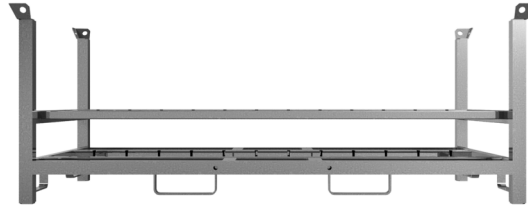

## Omschrijving

Stapelpallet voor 12 putdeksels

Pallet stapelen

- Voor 12 putdeksels
- Afmetingen: 2,23 x 1,15 m x 0,75 m
- 8 aangelaste inrijshoenen
- Steunbuizen van 60 x 60 mm
- Kruisbalken van 60 x 40 mm buis
- 4-voudig stapelbaar
- Afwerking: gegalvaniseerd

## Item description

Stackable pallet for 12 shaft covers

Stackable pallet

- for transport and storage of 12 shaft covers
- Dimensions: 2.23 x 1.15 x 0.75 m
- 8 pcs. welded-on drive-in shoes
- Stand tubes made of 60 x 60 mm
- crossbars made of 60 x 40 mm tube
- 4-fold stackable
- Finish: galvanised

## Technische gegevens

Gewicht: 105,4 kg  
Afmetingen: 1200 mm x 2230 mm x 880 mm  
Materiaal:  
S235 JR

Surface finish:  
Hot-dip galvanised

## Technical specifications

Weight: 105,4 kg  
Dimensions: 1200 mm x 2230 mm x 880 mm  
Material:  
S235 JR

Surface finish:  
Hot-dip galvanised

\* Alle specificaties zijn waarden bij benadering (in sommige gevallen met afrondingen volgens de industriestandaard voor een beter begrip) en zijn uitsluitend bedoeld om het product te begrijpen, maar niet als basis voor de constructie van accessoires, opbergrekken, aanpassingen, combinatieproducten of soortgelijke producten. Wij aanvaarden geen aansprakelijkheid voor eventuele fouten en de daaruit voortvloeiende gevolgen.