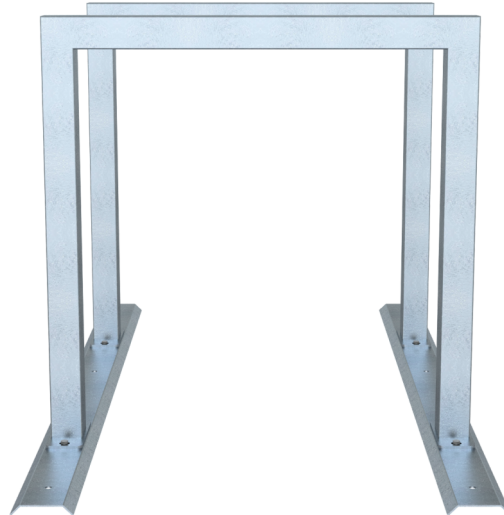

Numéro d'article / Article number: 424_20

Numéro EAN / EAN number: 4250384750589
Catégorie de fret / Freight category: B

Support-vélos - parcage en ligne arceau d'appui en tube d'acier
60 x 60 mm, galvanisé à chaud, pour 2 vélos

Bicycle rack - row arrangement lean-on hoop made of steel tube
60 x 60 mm, hot-dip galvanized, for 2 bicycles

Description de l'article

Support-vélos - parcage en ligne arceau d'appui en tube d'acier
60 x 60 mm

Support-vélos - parcage en ligne, avec système de rails pour,
arceau d'appui en tube d'acier (60 x 60 mm), à visser, hauteur:
800 mm, largeur: 800 mm, empattement: 700 mm, galvanisé à
chaud

- galvanisé à chaud
- pour 2 vélos

Item description

Bicycle rack - row arrangement lean-on hoop made of steel tube
60 x 60 mm

Bicycle rack - row arrangement
with rail system for
lean-on hoops made of steel tube (60 x 60 mm)
for screwing on,
height: 800 mm
width: 800 mm
distance between bicycles: 700 mm
hot-dip galvanized