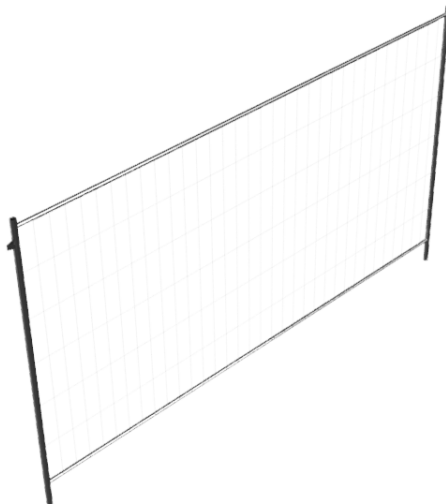

Número de artículo / Article number: **3B2036LH**

EAN / EAN number: 4250384759018  
Categoría de carga / Freight category: C

Valla móvil "Profi L", con ganchos y ojales

Mobile fence "Profi L", with hooks and eyes

## Descripción

Valla móvil "Profi L"

Valla de obra móvil "Tipo Profi L"

Galvanizada en caliente  
-con marco tubular perimetral (empotrado)  
-malla soldada en el centro  
-tubos verticales Ø 40 mm  
-tubos horizontales Ø 26,9 mm  
-Ancho de malla vertical 300 mm / horizontal: 100 mm  
-Espesor de malla vertical 3 mm / horizontal 3 mm  
-Ancho: 3,50 m  
-Altura: 2,00 m

## Datos técnicos

Peso: 18,8 kg  
Dimensiones: 2000 mm x 3500 mm x 40 mm  
material:  
S235 JR

surface:  
hot dipped galvanized acc. to DIN ISO 1461

## Item description

Mobile fence "Profi L"

Mobile construction fence "Type Profi L"

·hot-dip galvanised  
·with all-round tubular frame (recessed)  
·grid welded in the middle  
·upright tubes Ø 40 mm  
·horizontal tubes Ø 26.9 mm  
·mesh width vertical 300 mm / horizontal: 100mm  
·wire thickness vertical 3 mm / horizontal 3 mm  
·Width: 3.50 m  
·Height: 2.00 m