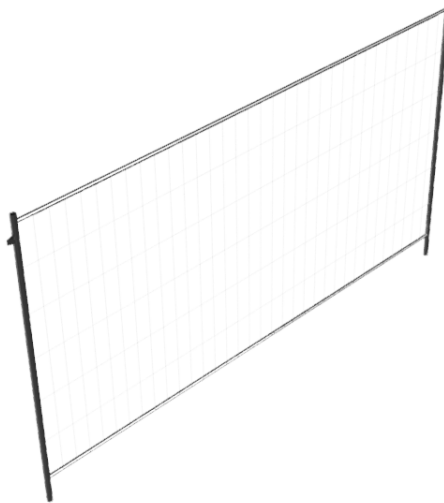

Numéro d'article / Article number: **3B2036LH**

Numéro EAN / EAN number: 4250384759018  
Catégorie de fret / Freight category: C

Clôture mobile "Profi L", avec crochets et œillets

Mobile fence "Profi L", with hooks and eyes

## Description de l'article

Clôture mobile "Profi L"

Clôture de chantier mobile "Type Profi L", galvanisée à chaud, avec cadre tubulaire périphérique (encastré), grille soudée au centre, tubes verticaux Ø 40 mm, Tubes horizontaux Ø 26,9 mm, maillage vertical 300 mm / horizontal : 100mm, épaisseur des fils verticaux : 3 mm / horizontaux : 3 mm, Largeur : 3,50 m, Hauteur : 2,00 m

## Item description

Mobile fence "Profi L"

Mobile construction fence "Type Profi L"

- hot-dip galvanised
- with all-round tubular frame (recessed)
- grid welded in the middle
- upright tubes Ø 40 mm
- horizontal tubes Ø 26.9 mm
- mesh width vertical 300 mm / horizontal: 100mm
- wire thickness vertical 3 mm / horizontal 3 mm
- Width: 3.50 m
- Height: 2.00 m

## Technical specifications

Weight: 18,8 kg  
Dimensions: 2000 mm x 3500 mm x 40 mm  
material:  
S235 JR

surface:  
hot dipped galvanized acc. to DIN ISO 1461

\* Toutes les données sont des valeurs indicatives (en partie avec les arrondis habituels dans la branche pour une meilleure compréhension) et servent uniquement à la compréhension du produit, mais pas comme base pour la construction d'accessoires, de supports de stockage, d'adaptations, de produits combinés ou autres. Toutes les indications sont fournies sans garantie, nous déclinons toute responsabilité pour d'éventuelles erreurs et les conséquences qui en résultent.