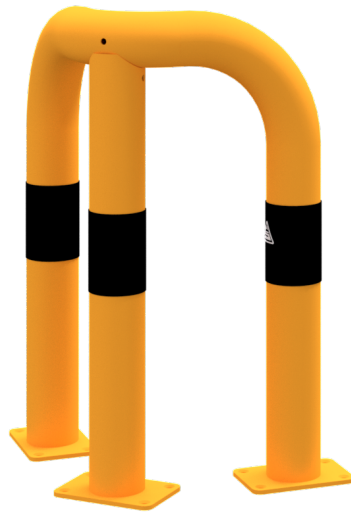

Article number / Artikelnummer: 477_30PBG

EAN number / EAN: 4250384712921
Freight category / Frachtkategorie: A

Anti-nudge hoop 90° equal-sided steel tube Ø 76 mm yellow / black, total width: 350 mm, height above ground: 650 mm, to be fixed by plugs

Rammschutzbügel 90° gleichschenkelig Stahlrohr Ø 76 mm gelb / schwarz, Gesamtbreite: 350 mm, Höhe Überflur: 650 mm, für Dübelbefestigung

Item description

Anti-nudge hoop 90° equal-sided steel tube Ø 76 mm yellow / black

Protective barriers 90°
hot-dip galvanized, powder-coated yellow
with black warning stripes
Anti-nudge hoop 90°
isocoles

- total width: 350 mm
- height above ground: 650 mm
- to be fixed by plugs

Technical specifications

Weight: 13 kg
Dimensions: 400 mm x 650 mm x 400 mm
material:
S235 JR

surface:
hot-dipped galvanized and powder coated

Artikeltext

Rammschutzbügel 90° gleichschenkelig Stahlrohr Ø 76 mm gelb / schwarz

Schutzwinkel 90°, Ø76 mm
feuerverzinkt, gelb pulverbeschichtet
mit schwarzen Warnstreifen
gleichschenkelig