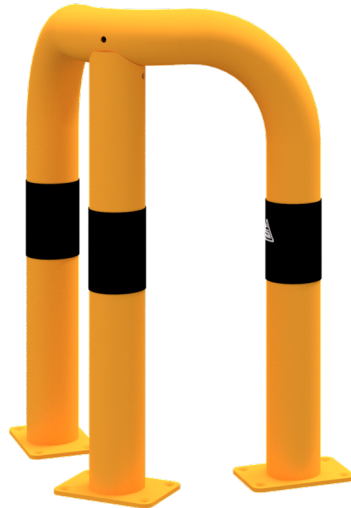

Numéro d'article / Article number: 477_30PBG

Numéro EAN / EAN number: 4250384712921
Catégorie de fret / Freight category: A

Arceau antichoc 90° 2 faces égales tube d'acier Ø 76 mm jaune
7 noir, largeur totale: 350 mm, hauteur hors sol: 650 mm, à
cheviller

Anti-nudge hoop 90° equal-sided steel tube Ø 76 mm yellow /
black, total width: 350 mm, height above ground: 650 mm, to be
fixed by plugs

Description de l'article

Arceau antichoc 90° 2 faces égales tube d'acier Ø 76 mm jaune
7 noir

Arceaux de protection 90° Ø 76mm, Galvanisé à chaud, peint
en jaune par poudrage, avec bandes d'avertissement noires,
Arceau antichoc de protection 90°, isolé

- largeur totale: 350 mm
- hauteur hors sol: 650 mm
- à cheviller

- total width: 350 mm
- height above ground: 650 mm
- to be fixed by plugs

Technical specifications

Weight: 13 kg
Dimensions: 400 mm x 650 mm x 400 mm
material:
S235 JR

surface:
hot-dipped galvanized and powder coated