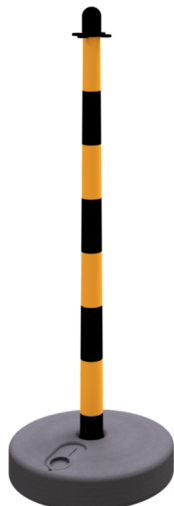

Número de artículo / Article number: 4041KBS

EAN / EAN number: 4250384734909

Categoría de carga / Freight category: A

Soporte de cadena de poste de plástico Ø 40 mm amarillo/negro  
rellenable, base redonda

Plastic post Ø 40 mm, yellow/black fillable base

### Descripción

Soporte de cadena de poste de plástico Ø 40 mm amarillo/negro  
rellenable, base redonda

Soporte de cadena de plástico  
poste Ø 40mm, longitud: 900mm  
amarillo/negro, con ojales  
Placa base para relleno

### Item description

Plastic post Ø 40 mm, yellow/black fillable base

Plastic post Ø 40 mm, yellow/black fillable base