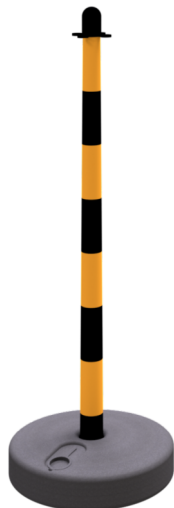

Numéro d'article / Article number: **4041KBS**

Numéro EAN / EAN number: 4250384734909
Catégorie de fret / Freight category: A

Poteau de plastique Ø 40 mm, jaune / noir pied emplissable

Plastic post Ø 40 mm, yellow/black fillable base

Description de l'article

Poteau de plastique Ø 40 mm, jaune / noir pied emplissable

Poteau de plastique Ø 40 mm, jaune / noir pied emplissable

Item description

Plastic post Ø 40 mm, yellow/black fillable base

Plastic post Ø 40 mm, yellow/black fillable base

Données techniques

Poids: 2 kg
Dimensions: 300 mm x 950 mm x 300 mm
matériau:
plastique

Technical specifications

Weight: 2 kg
Dimensions: 300 mm x 950 mm x 300 mm
material:
plastic