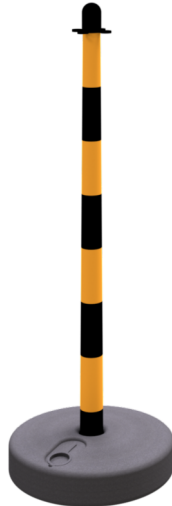

Artikelnummer / Article number: 4041KBS

EAN / EAN number: 4250384734909
Vrachtcategorie / Freight category: A

Kettingstandaard gemaakt van Ø 40 mm kunststof paal
geel/zwart vulbaar, ronde basis

Plastic post Ø 40 mm, yellow/black fillable base

Omschrijving

Kettingstandaard gemaakt van Ø 40 mm kunststof paal
geel/zwart vulbaar, ronde basis

Kunststof kettingstandaard
Paal Ø 40mm, lengte: 900mm
geel/zwart, met oogjes
Grondplaat voor vullen

Item description

Plastic post Ø 40 mm, yellow/black fillable base

Plastic post Ø 40 mm, yellow/black fillable base

Technische gegevens

Gewicht: 2 kg
Afmetingen: 300 mm x 950 mm x 300 mm
material:
plastic

Technical specifications