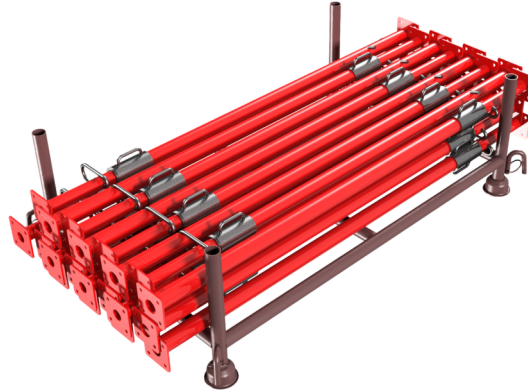

Número de artículo / Article number: **117301-SET25**

EAN / EAN number: 4250384752729

Categoría de carga / Freight category: B

CONJUNTO con 25 / 50 puntales de encofrado B30, 1 x paleta apilable (ref. 50150-H35-0) 25 x puntal de encofrado B30 (art. n°. 117301)

SET with 25 / 50 formwork props B30, 1 x stacking pallet (part-no. 50150-H35-0) 25 x formwork prop B30 (part-no. 117301)

Descripción

CONJUNTO con 25 / 50 puntales de encofrado B30

Puntales de encofrado - CONJUNTO formado por:

- 1 x paleta apilable (ref. 50150-H35-0) 25 x puntal de encofrado B30 (art. n°. 117301)

Item description

SET with 25 / 50 formwork props B30

Formwork props - SET consisting of:

- 1 x stacking pallet (part-no. 50150-H35-0) 25 x formwork prop B30 (part-no. 117301)