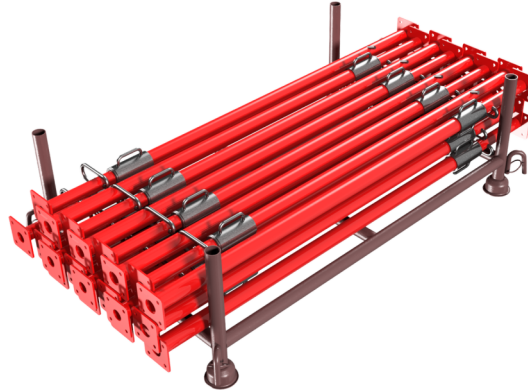

Numéro d'article / Article number: **117301-SET25**

Numéro EAN / EAN number: 4250384752729
Catégorie de fret / Freight category: B

SET avec 25 / 50 étais de coffrage B30, 1 x palette d'empilage
(réf. 50150-H35-0)25 x étais de coffrage B30 (réf. 117301)

SET with 25 / 50 formwork props B30, 1 x stacking pallet (part-
no. 50150-H35-0)25 x formwork prop B30 (part-no. 117301)

Description de l'article

SET avec 25 / 50 étais de coffrage B30

Etai de coffrage - SET composé de :

- 1 x palette d'empilage (réf. 50150-H35-0)25 x étais de coffrage B30 (réf. 117301)

Item description

SET with 25 / 50 formwork props B30

Formwork props - SET consisting of:

- 1 x stacking pallet (part-no. 50150-H35-0)25 x formwork prop B30 (part-no. 117301)