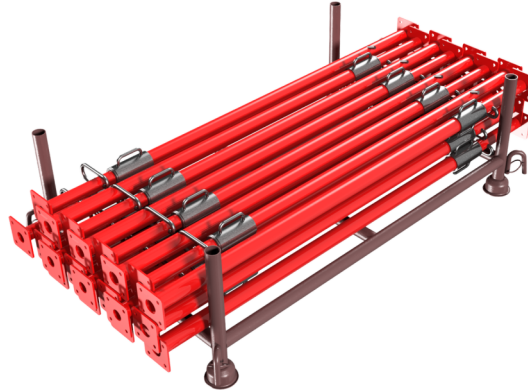

Artikelnummer / Article number: **117301-SET25**

EAN / EAN number: 4250384752729
Vrachtcategorie / Freight category: B

SET met 25 / 50 bekistingssteunen B30, 1 x stapelpallet (artikelnr. 50150-H35-0) 25 x bekistingssteun B30 (art. nr. 117301)

SET with 25 / 50 formwork props B30, 1 x stacking pallet (part-no. 50150-H35-0) 25 x formwork prop B30 (part-no. 117301)

Omschrijving

SET met 25 / 50 bekistingssteunen B30

Rekken voor bekisting - SET bestaande uit:

- 1 x stapelpallet (artikelnr. 50150-H35-0) 25 x bekistingssteun B30 (art. nr. 117301)

Item description

SET with 25 / 50 formwork props B30

Formwork props - SET consisting of:

- 1 x stacking pallet (part-no. 50150-H35-0) 25 x formwork prop B30 (part-no. 117301)