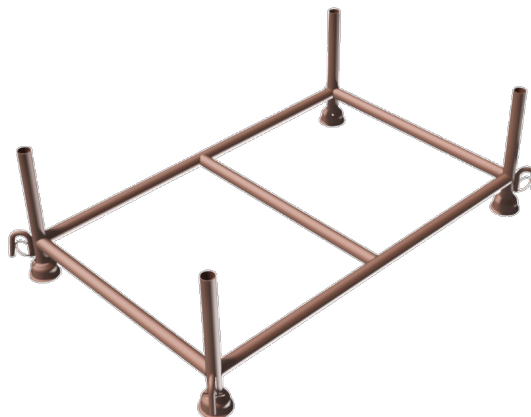

Numéro d'article / Article number: 50150-H35

Numéro EAN / EAN number: 4250384756321  
Catégorie de fret / Freight category: S

Palette de gerbage 1,43m x 0,87m, laqué, dimensions de remplissage : 1,43 m x 0,87 m x 0,35 m

## Description de l'article

Palette de gerbage 1,43m x 0,87m

Palette empilable avec dimensions de remplissage: 1,43 m x 0,87 m , Pour une utilisation universelle dans le stockage de marchandises longues., , différentes profondeurs, tubes verticaux et traverses sont en tube rond de Ø 48,3 mm , longeron transversal supplémentaire soudé au centre pour la stabilité, capacité de charge : 1,5 t, pour la circulation de chariots élévateurs et de transpalettes et pour l'utilisation de grues, empilable de manière stable grâce au contour des pieds tulipe

- laqué
- dimensions de remplissage : 1,43 m x 0,87 m x 0,35 m

## Item description

Stackable pallet 1,43m x 0,87m

Stacking pallet with filling dimensions: 1.43 m x 0.87 m

For universal use in storage technology for long goods.

- different depths
- uprights and crossbars are made of Ø 48.3 mm round tube
- additional, centrally welded crossbar for stability
- load capacity: 1.5 t
- suitable for forklift and pallet truck traffic and for crane operation
- stable stacking due to the contour of the tulip feet