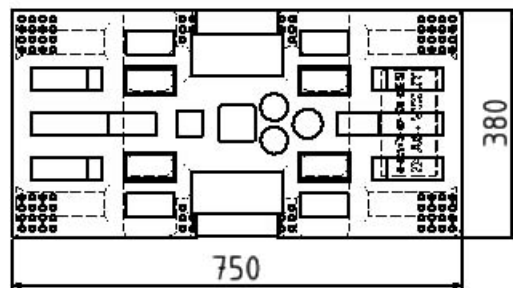

Omschrijving

TL-basisplaat volgens K1 28 kg

TL-basisplaat volgens K1 voor het plaatsen van slagbomen, schachtbuizen, bakens
Gemaakt van gerecycled kunststof, met draaggrepen aan de zijkant voor praktisch gebruik.

Insteekvakken:

1 x 40 x 40 mm

1 x 60 x 60 mm

2 x Ø 42 mm

1 x Ø 48 mm

Afmetingen:

Breedte: 380 mm

Lengte: 750 mm

1 x 60 x 60 mm

2 x Ø 42 mm

1 x Ø 48 mm

Dimensions:

Length: 750 mm

Width: 380 mm

Height: 130 mm

Version:

Technical specifications

Weight: 28 kg
Dimensions: 400 mm x 800 mm x 120 mm
material:
recycled plastic

Examinations, standards:
Tested according to: TL Installation devices Identification K1,
complies with the requirements of ZTV-SA