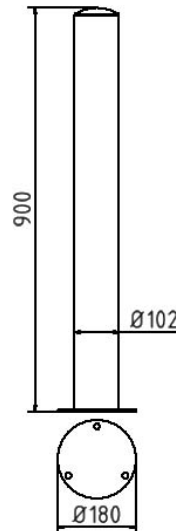

**Número de artículo / Article number: 40103P**

EAN / EAN number: 4250384704490  
Categoría de carga / Freight category: A

Poste de acero inoxidable Ø 102 mm, Estacionario, para fijación con tacos con placa base Ø 180 x 6 mm, Sin cierre, Sin ojal

Stainless steel post Ø 102 mm, stationary, to be fixed by plugswith base plate Ø 180 x 6 mm, without lock, without eyelet

**Descripción**

Poste de acero inoxidable Ø 102 mm

Poste de acero inoxidable Ø 102 mm

- sobre el suelo aprox. 900 mm
- suelo
- forma de cabeza curvada

- Estacionario, para fijación con tacos con placa base Ø 180 x 6 mm
- Sin cierre
- Sin ojal

**Item description**

Stainless steel post Ø 102 mm

Stainless steel post  
Above ground approx. 900 mm  
Ø 102 mm Ground

- stationary, to be fixed by plugswith base plate Ø 180 x 6 mm
- without lock
- without eyelet

**Datos técnicos**

Peso: 6 kg  
Dimensiones: 150 mm x 900 mm x 150 mm  
material:  
stainless steel