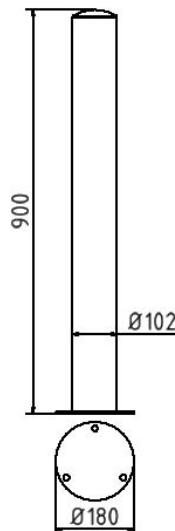

Numéro d'article / Article number: 40103P

Poteau d'acier inox Ø 102 mm, stationnaire, à cheville avec platine Ø 180 x 6 mm, sans serrure, sans anneaux

Description de l'article

Poteau d'acier inox Ø 102 mm

Borne en acier inox, hors sol env. 900 mm

- stationnaire, à cheville avec platine Ø 180 x 6 mm
- sans serrure
- sans anneaux

Données techniques

Poids: 6 kg

Dimensions: 150 mm x 900 mm x 150 mm

matériau:

acier inox

Numéro EAN / EAN number: 4250384704490

Catégorie de fret / Freight category: A

Stainless steel post Ø 102 mm, stationary, to be fixed by plug with base plate Ø 180 x 6 mm, without lock, without eyelet

Item description

Stainless steel post Ø 102 mm

Stainless steel post

Above ground approx. 900 mm

Ø 102 mm Ground

- stationary, to be fixed by plug with base plate Ø 180 x 6 mm
- without lock
- without eyelet

Technical specifications