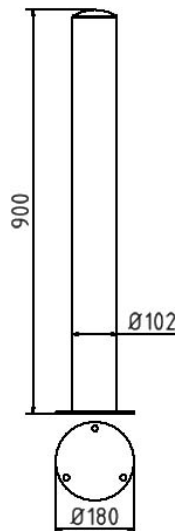

Artikelnummer / Article number: 40103P

EAN / EAN number: 4250384704490

Vrachtcategorie / Freight category: A

Roestvrijstalen paal Ø 102 mm, Stationair, voor deugelbevestiging met voetplaat Ø 180 x 6 mm, Zonder sluiting, zonder oogje

Stainless steel post Ø 102 mm, stationary, to be fixed by plugswith base plate Ø 180 x 6 mm, without lock, without eyelet

Omschrijving

Roestvrijstalen paal Ø 102 mm

Roestvrijstalen paal Ø 102 mm

- boven de grond ca. 900 mm
- grond
- gebogen hoofdvorm

- Stationair, voor deugelbevestiging met voetplaat Ø 180 x 6 mm
- Zonder sluiting
- zonder oogje

Item description

Stainless steel post Ø 102 mm

Stainless steel post
Above ground approx. 900 mm
Ø 102 mm Ground

- stationary, to be fixed by plugswith base plate Ø 180 x 6 mm
- without lock
- without eyelet

Technische gegevens

Gewicht: 6 kg

Afmetingen: 150 mm x 900 mm x 150 mm

material:

stainless steel

Technical specifications