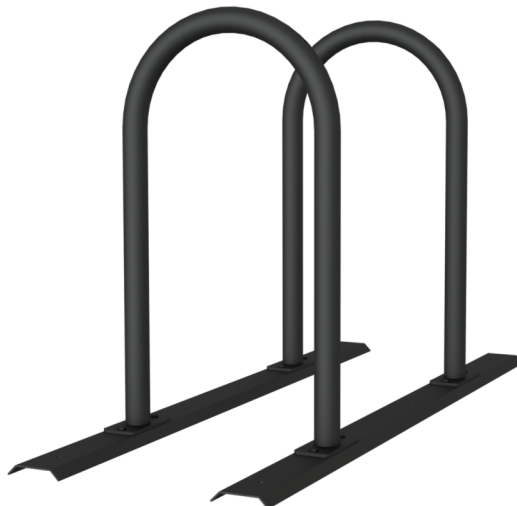

Numéro d'article / Article number: **426\_20B**

Numéro EAN / EAN number:

Catégorie de fret / Freight category: B

Support-vélos - parcage en ligne arceau d'appui rond Ø 48 mm, galvanisé à chaud et revêtu DB 703, pour 2 vélos

Bicycle rack - row arrangement lean-on hoop as round hoops Ø 48 mm, hot-dip galvanized and coated DB 703, for 2 bicycles

## Description de l'article

Support-vélos - parcage en ligne arceau d'appui rond Ø 48 mm

Support-vélos - parcage en ligne, avec système de rails à visser, arceau d'appui rond (Ø 48 mm), hauteur: 800 mm, largeur: 460 mm, empattement: 700 mm, galvanisé à chaud

- galvanisé à chaud et revêtu DB 703
- pour 2 vélos