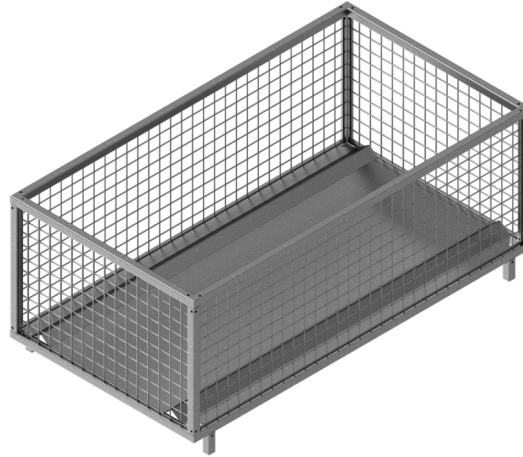

### Item description

Mesh basket for storage of accessories

Mesh basket for storage of accessories  
mesh basket for storage of accessories for toolless hanging in in  
pallet 50115  
to expand, ground made of folded steel panel,  
inner dimensions: length: 1.48 m, width: 0.78 m, height: 0.53 m  
galvanized

### Artikeltext

Gitter-Korb 1,48m x 0,78m x 0,53m

Gitter-Korb zur Lagerung von Kleinteilen  
Korb zum Einsetzen in Stapelpalette Art.-Nr. 50115 zur  
Erweiterung der  
Stapelpalette als Gitterbox. Der Gitter-Korb wird in die  
Stapelpalette  
eingelegt und arretiert sich werkzeuglos selbst in der Kontur der  
Stapel palette, so kann die Palette einfach und schnell zur  
Gitterbox umgerüstet  
werden und wird in ihrer Nutzung noch vielseitiger. Der Boden  
ist aus  
gekantetem Stahlblech.  
Füllmaße: Länge: 1,48 m, Breite: 0,78 m, Höhe: 0,53 m

### Verwendungszweck

Der Verwendungszweck einer Gitterbox liegt in der sicheren  
Lagerung, dem Transport und der übersichtlichen Bereitstellung  
von Waren und Materialien in Industrie, Logistik und  
Lagerhaltung. Sie dient dazu, Güter geschützt aufzubewahren,  
einfach zu bewegen und gleichzeitig eine gute Sicht auf den  
Inhalt zu ermöglichen. Durch ihre stabile, stapelbare  
Konstruktion unterstützt die Gitterbox eine effiziente  
Raumnutzung und strukturierte Abläufe. Ob im Lager, in der  
Produktion oder im Versand: Die Gitterbox ist eine robuste und  
vielseitige Lösung für professionelle Logistikprozesse.

### Technical specifications

Weight: 49,9 kg  
Dimensions: 840 mm x 1540 mm x 640 mm  
material:  
S235 JR

surface:  
galvanised

inner dimensions:  
length: 1.48 m, width: 0.78 m, height: 0.53 m