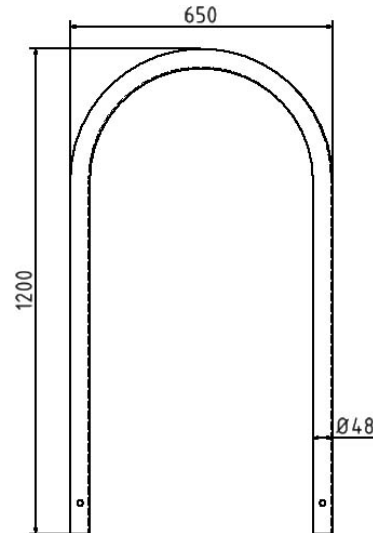

Artikelnummer / Article number: 449_65

EAN / EAN number: 4250384709495
Vrachtcategorie / Freight category: B

Roestvrijstalen ronde beugel Ø 48 mm, zonder dwarsbalk,
Totale breedte 650 mm, Voor plaatsing in beton, totale hoogte
1200 mm

Stainless steel round bar Ø 48 mm, without cross bar, total
width: 650 mm, for casting in concrete

Omschrijving

Roestvrijstalen ronde beugel Ø 48 mm

Roestvrijstalen ronde beugel Ø 48 mm

-gepolijst oppervlak

- zonder dwarsbalk
- Totale breedte 650 mm
- Voor plaatsing in beton, totale hoogte 1200 mm

Item description

Stainless steel round bar Ø 48 mm

Stainless steel round bar Ø 48 mm
Ground surface, with or without cross
bar

- without cross bar
- total width: 650 mm
- for casting in concrete

Technische gegevens

Gewicht: 7 kg

Afmetingen: 650 mm x 1200 mm x 48 mm

material:

stainless steel

Technical specifications

Weight: 7 kg